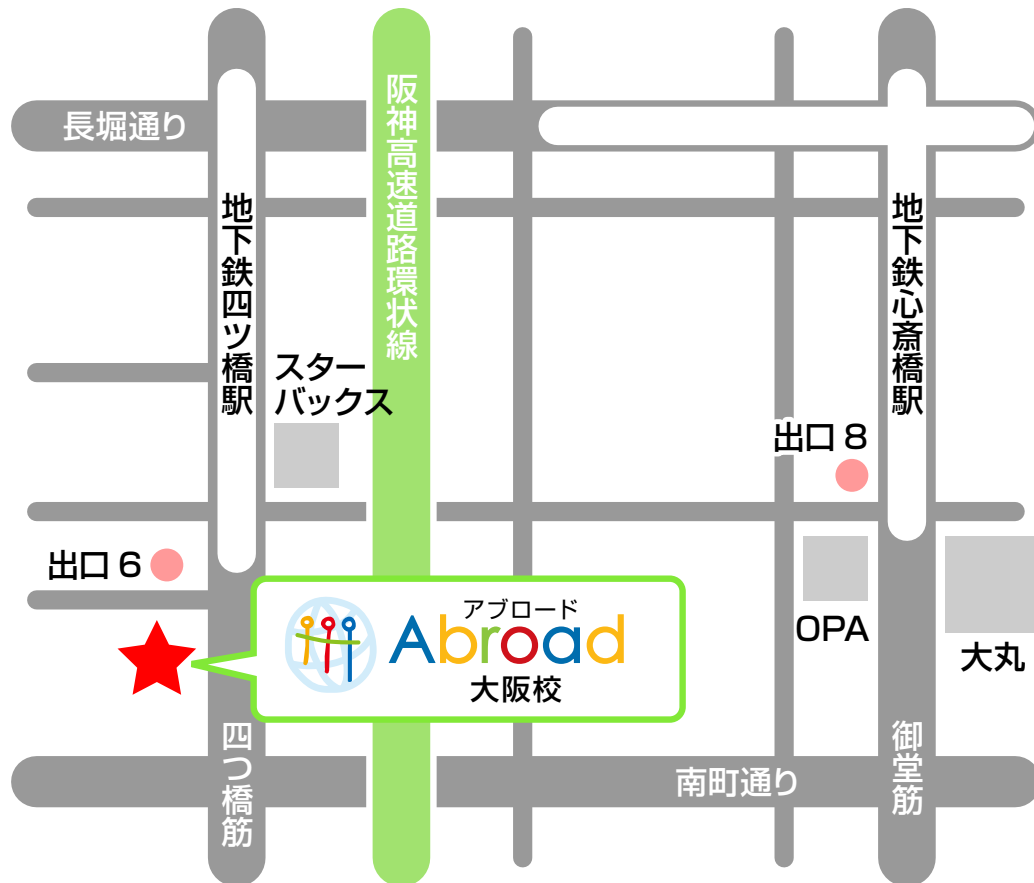

アブロード 大阪校 アクセスマップ

最寄駅

- 地下鉄四ツ橋線・長堀鶴見緑地線 四ツ橋駅 6番出口すぐ
- 地下鉄御堂筋線 心齋橋駅 8番出口より徒歩4分

四ツ橋駅6番出口を出て、すぐ通りを挟んだ向かい側の黒色のビルの5階になります。

ビルの外の看板が目印です！

1階部分は、駐車場と宝石店になっています。

お車でお越しの方は、ビル1階部分の駐車場、またはビルすぐ横のタイムズパーキングのご利用をお願いいたします。